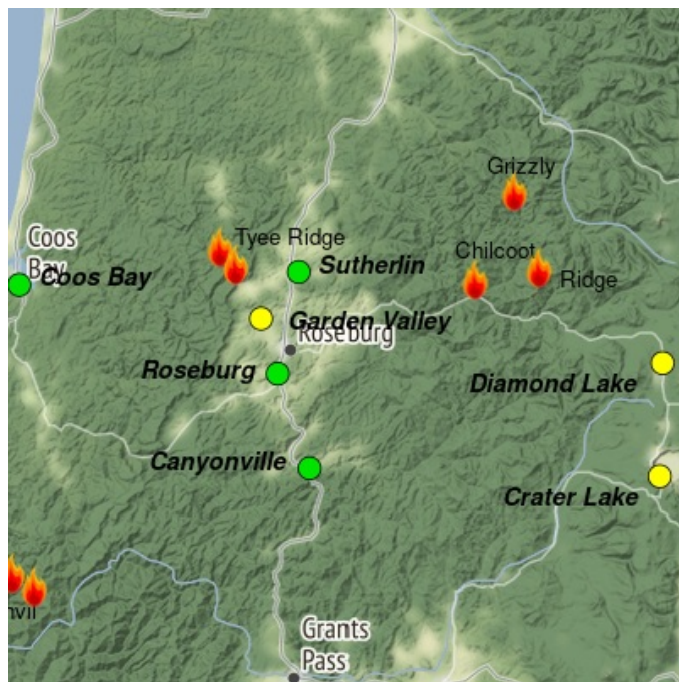

Perspectiva de Humo

9/16 - 9/17

Umpqua SW Oregon Tye Ridge, Chilcoot, Ridge, and Grizzly Fires

Actualizado por Wildland Fire Air Quality Response Program septiembre 16, 2023 at 08:21 PDT

Fuego

Los incendios Grizzly, Brice Creek y Tye Ridge mostraron algo de actividad de quema durante el viernes, con un período activo notable en los incendios regionales al norte, fuera del Bosque Umpqua. La calidad del aire reducida continuará principalmente en la proximidad y al sur de los incendios de Tye Ridge y Chilcoot. Las condiciones cálidas y secas continuarán hasta el lunes, lo que podría llevar a un mayor potencial de incendios y humo en la región a principios de la semana. Se pueden encontrar detalles adicionales sobre los incendios en [Tye Ridge y otros incendios en Inciweb](#).

Humo

Los vientos de drenaje se volverán del norte esta tarde, lo que provocará un ligero humo o bruma en Garden Valley, Roseburg y el corredor de la I-5 en el condado de Douglas. En todo el este del condado de Douglas, los períodos de calidad de aire MODERADA a IGS esta mañana deberían mejorar a MODERADA o mejor, ya que el humo del drenaje se dispersa a principios de la tarde. Las condiciones cálidas y secas pueden generar humo continuo, así como humo ligero y bruma en toda la región general hasta principios de la próxima semana. Monitoree la calidad del aire visitando el [Mapa de Incendios y Humo](#).